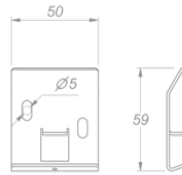

Eclairage
Novy Wall 275
Mineral White

EAN 5414425254040

Fonctions et spécificités

- Commande Gesture Control

Dimensions

- Dimensions du produit (LxPxH) (mm) 2737 x 31 x 80
- Hauteur de montage minimale au-dessus du plan de travail (mm) 450

Caractéristiques techniques

- Puissance Maximale (W) 107
- Courant électrique (V) 100-240
- Fréquence (Hz) 50-60
- Consommation en mode standby (Ps) (W) 0
- Poids net (kg) 4,5
- Classe de sécurité II

A (1:2)