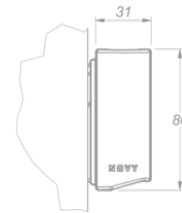

Eclairage
Novy Wall 275
Mineral White

EAN 5414425254040

Fonctions et spécificités

- Commande Gesture Control

Dimensions

- Dimensions du produit (LxPxH) (mm) 2737 x 31 x 80
- Hauteur de montage minimale au-dessus du plan de travail (mm) 450

Caractéristiques techniques

- Puissance Maximale (W) 107
- Courant électrique (V) 100-240
- Fréquence (Hz) 50-60
- Consommation en mode standby (Ps) (W) 0
- Poids net (kg) 4,5
- Classe de sécurité II

A (1:2)